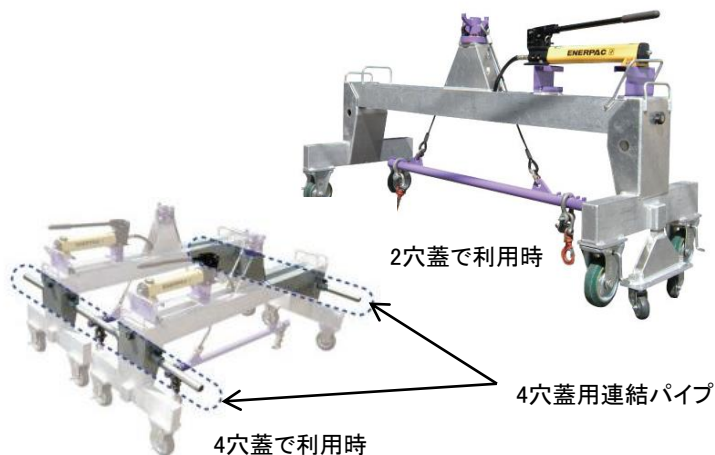

# CAB開閉器

商品コード：13121200・13121300

メーカー：長野油機

油圧で楽に開閉できる、小型で軽量のCAB開閉器は、2台を連結して4穴蓋の開閉も可能

## 特徴

- 油圧で楽に鉄蓋を開閉し持ち上げて移動できる、小型で軽量のCAB開閉器です
  - 「CAB開閉器(2穴蓋用)」2台と「CAB開閉器4穴蓋用連結パイプ」で4穴蓋の開閉ができます
  - 組立式なのでライトバンへの積載ができます
  - 移動用補助輪でスムーズに移動します
- ※本商品は、航空輸送ができないため、到着に日数を要する場合がありますので、別途、お問い合わせください。

## 仕様(①CAB開閉器 2穴蓋用)

項目	仕様
吊上方式	油圧式吊上方式
最大引上力	600kg
揚程	0~247mm
本体寸法(最大)	1832×660×905mm
本体重量	64kg
梱包想定重量	82kg

## 仕様(②CAB開閉器 4穴蓋用連結パイプ)

項目	仕様
本体重量	2kg
梱包想定重量	13kg