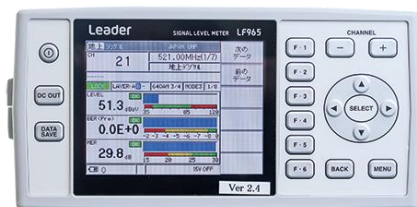

LF965シグナルレベルメータ

商品コード：11246100

メーカー：リーダー電子

4K・8K放送対応のシグナルレベルメータで、「LF990」の後継機器

特徴

- 高度広帯域衛星デジタル放送(4K・8K)に対応しています
- BS/110度・CS右/左旋円偏波における高度広帯域衛星システムのレベル・BER・MER・C/N・コンスタレーション測定が、1つの画面で同時に確認できます
- CATVの上り信号から770MHz以上の広域まで測定可能です
- 外部メモリーおよびリモート用のインターフェースとしてUSBを採用しているため、測定データの収集やPCによるリモート制御に大変便利です
- 画面の設定や測定結果を内部・外部ともに99,999件、記憶することができます
- 視認性の高い、高輝度・4インチカラーTFT液晶を搭載しています

仕様

項目	仕様
メーカー型番	LF965
測定周波数範囲	10～1,002MHz(地上波・CATV) 90～1,002MHz(地上波・CATV) 950～3,300MHz(BS・CS)
周波数設定	50kHzステップ(地上波・CATV) 1MHzステップ(BS・CS)
測定レベル範囲	35～120dB μ V(地上波・CATV) 40～100dB μ V(BS・CS)

項目	仕様
入力インピーダンス	75 Ω (F型コネクタ)
電源	AC、単2形アルカリ乾電池6本、バッテリー
本体寸法	194×99×208mm
本体重量	1.6kg(バッテリー除く)
梱包想定重量	3kg