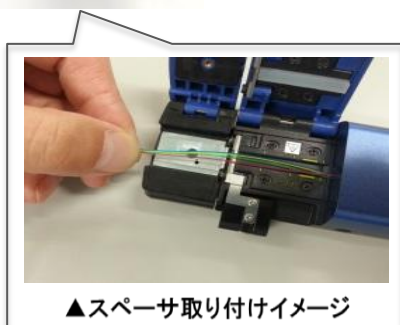

JR-6用可動スペーサ(SP05-4-JR6)

商品コード：11127500

メーカー：住友電工

「ホットストリッパ(JR-6)」に取り付け、薄板の有無で0.5mm被覆も0.25mm被覆も除去が可能に

特徴

- これまで単心ごとに行う必要があった0.5mm被覆の除去を一括で行う事ができます
 - 4心一括接続を効率的に行う事ができます
- ※「ホットストリッパ(JR-6)」に取り付けて使う商品です
 ※4心一括接続の場合、別途、「4心一括ホルダS(FHM-05-4)」が必要です