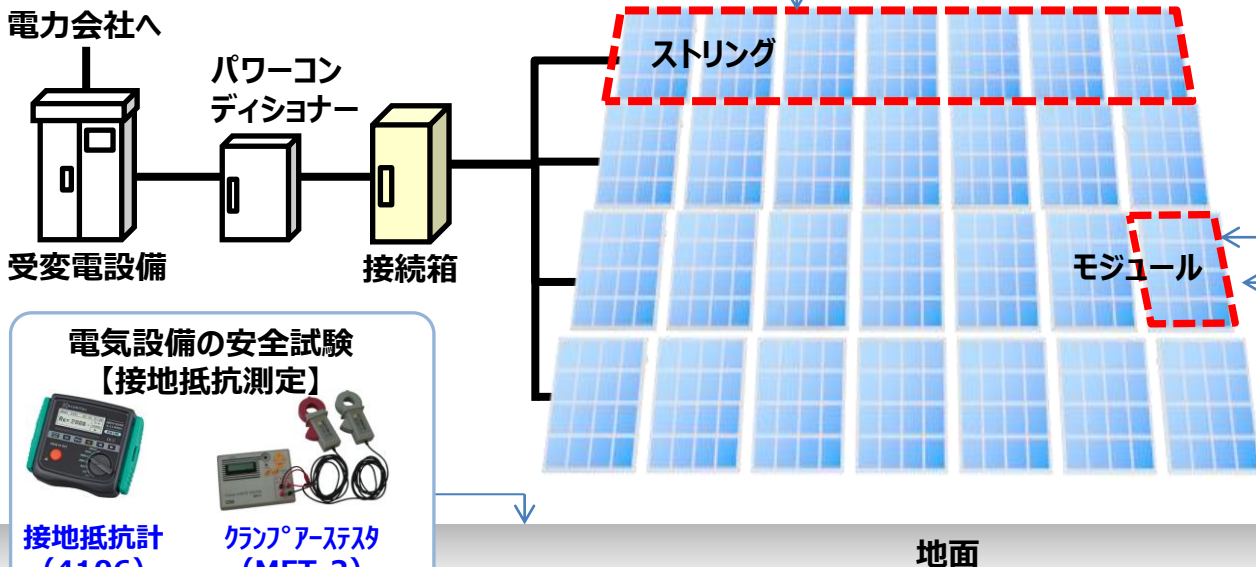

太陽光設備関係の利用イメージ

太陽光発電の発電状況検査【ストリングの正常性確認】

太陽光発電の発電状況検査【モジュールの正常性確認（詳細）】

太陽光発電の発電状況検査【モジュールの正常性確認（簡易）】

電気設備の安全試験【接地抵抗測定】

電気設備の安全試験【絶縁抵抗測定】

電気設備の安全試験【検電（充電・無充電確認）】